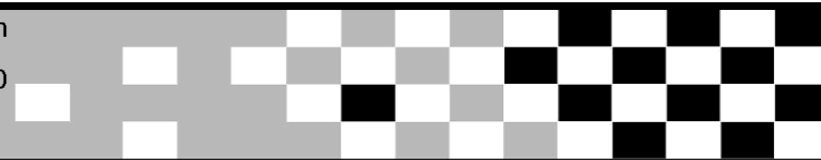

## 9. Rudolstädter DMV Motocross

Nach bester Rundenzeit sortiert

12.06.2010

MC Rudolstadt 1,300 Km

Pflichttraining Kl. 7.1+9 , Sen. ab 35 NBS+Thüringen

12.06.2010 11:10

Qualifikation (20:00 Zeit) started at 11:11:06