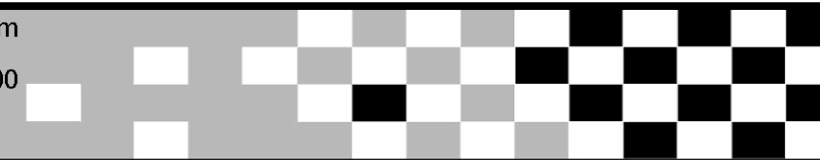

9. Rudolstädter DMV Motocross

Nach Runden sortiert

13.06.2010

MC Rudolstadt 1,300 Km

1. Lauf Kl. 8+11+ATV Quad NBS + Thüringen

13.06.2010 13:00

Rennen (15:00 und 2 Runden) started at 12:59:01

Pos.	St.Nr.	Name	Wohnort	Fahrzeug	Club	Rnd.	Gesamtzeit	Diff.	Beste Zeit.	Gechw.	Punkte
ATV											
1	502	Krambehr		ATV		10	23:01.595		2:15.710	34,485	25
2	504	Torsten Harz		ATV	Twood Team Parten	9	22:16.048	1 Runde	2:24.193	32,456	22
3	5	Jörg Thielicke		ATV	Twood Team	9	22:55.486	1 Runde	2:31.042	30,985	20
4	55	Norman Rothe		ATV		9	23:05.053	1 Runde	2:29.903	31,220	18
5	4	Ingo Limpknecht		ATV		9	23:06.356	1 Runde	2:29.972	31,206	16
6	9	Stopp		ATV		9	23:14.326	1 Runde	2:29.149	31,378	15
7	1	Sven Kießling		ATV		9	23:28.424	1 Runde	2:31.095	30,974	14
8	75	Lars Erdmann		ATV		8	21:06.549	2 Runden	2:34.494	30,292	13
9	7	Thomas Uting		ATV		8	21:40.732	2 Runden	2:35.933	30,013	12
Klasse 11 Quad ab 14 Jahren											
1	318	Nico Richter				10	21:00.204		2:03.737	37,822	25
2	14	Ralf Pabst				10	21:03.924	3.720	2:04.374	37,628	22
3	21	Dirk Röth	Sundhausen		MSC Gräfentonna	10	22:17.143	1:16.939	2:10.045	35,988	20
4	88	Philipp Herrmann	Epschenroda			10	22:27.475	1:27.271	2:07.962	36,573	18
5	17	Enrico Petzold				10	23:03.376	2:03.172	2:14.306	34,846	16
Nicht Gewertet (75% = 7 Rnd.)											
NF	111	Thomas Horwarth			Twood Team	5	13:05.330	NF	2:20.579	33,291	0
Klasse 8 NBS											
1	78	Udo Bauerfeind		KTM SX 505	MC Ansbach / K&S Quad Beast Racin	10	21:55.380		2:09.028	36,271	25
2	77	Jürgen Mohr		Polaris Outlaw 525 IRS	MSC Stiftland Mitterteich e.V.	10	22:07.020	11.640	2:08.549	36,406	22
3	91	Alexander Berz		Yamaha YFZ 450 R	BMC Bramberg	9	22:13.638	1 Runde	2:21.386	33,101	20